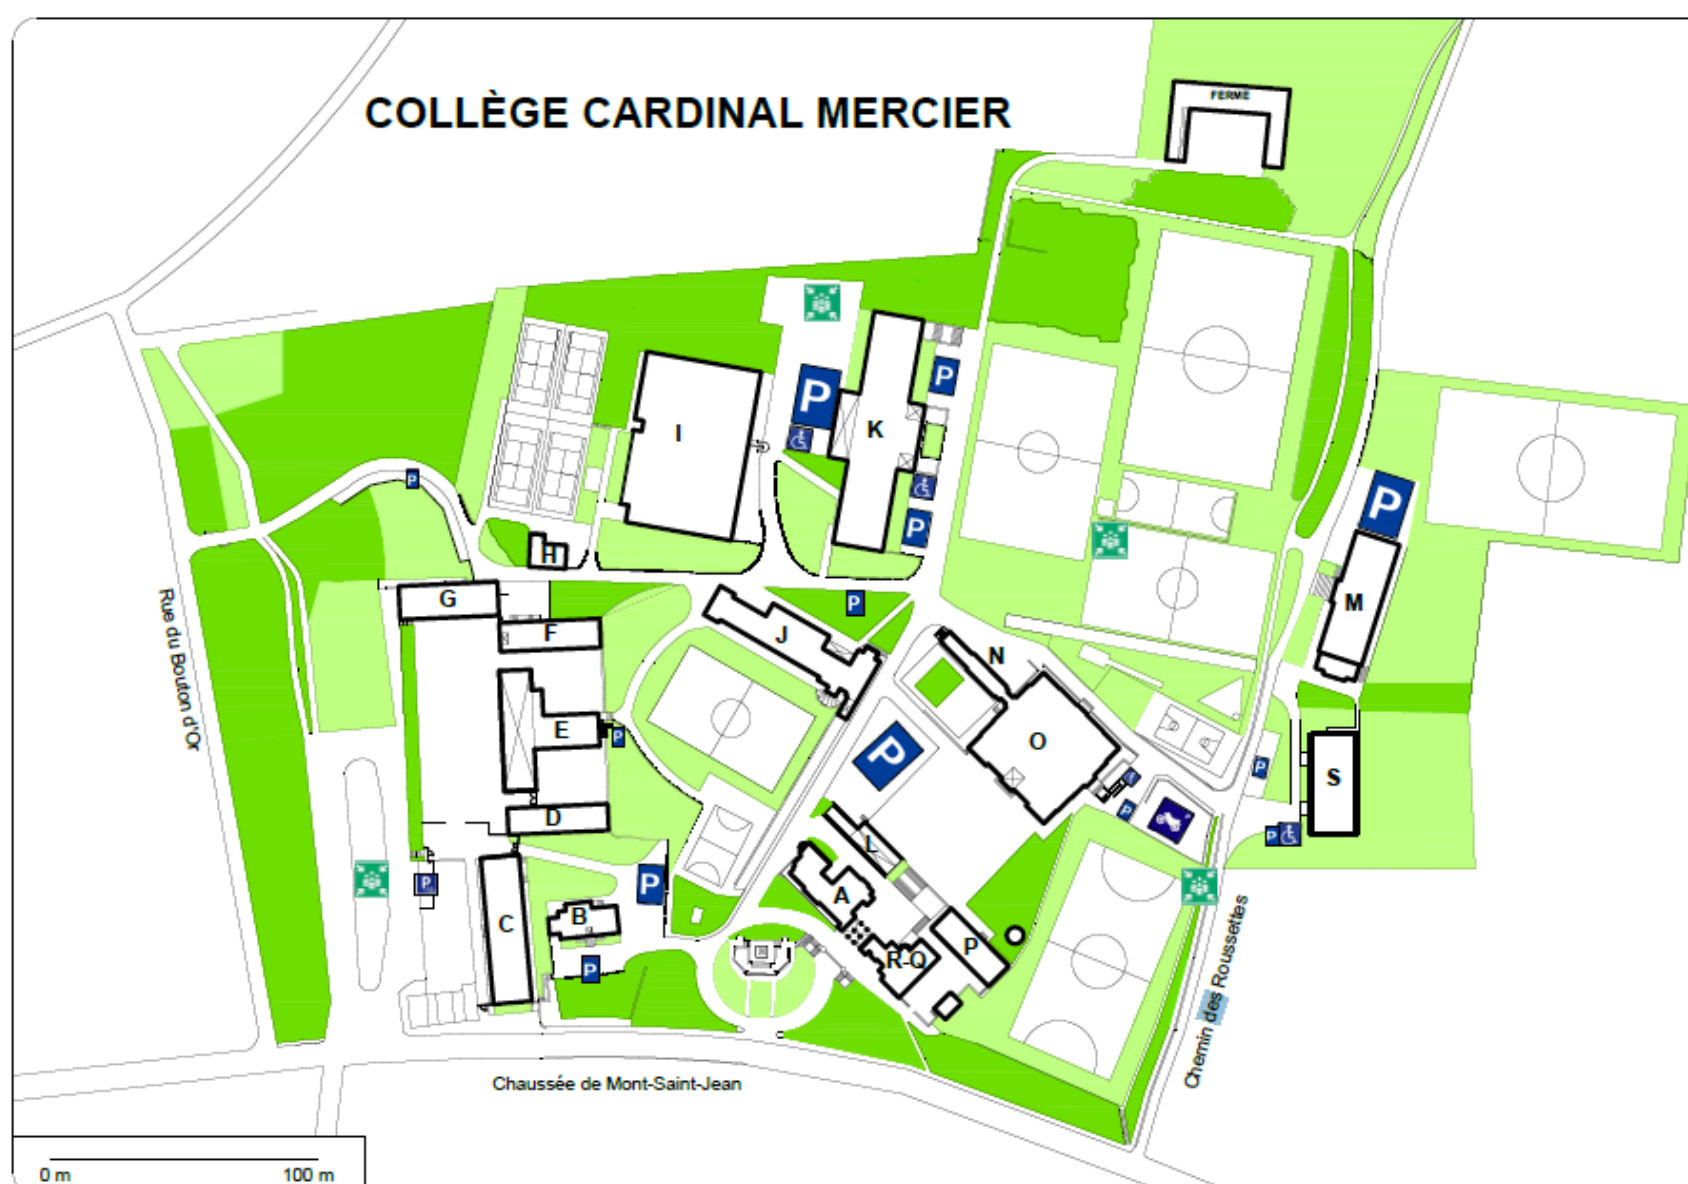

COLLÈGE CARDINAL MERCIER

Bâtiment C	Salle de gym + P1 + P2B
Bâtiment D	Garderie + M2 + M3
	1er étage : Secrétariat + P2AC + P5A
Bâtiment E	2ème étage : Direction + P5BCD + P6
	3ème étage : Direction + P3 + P4
Bâtiment F	Accueils + M1
Bâtiment G	Bibliothèque + logopède
Bâtiment K	Réfectoire pour les primaires